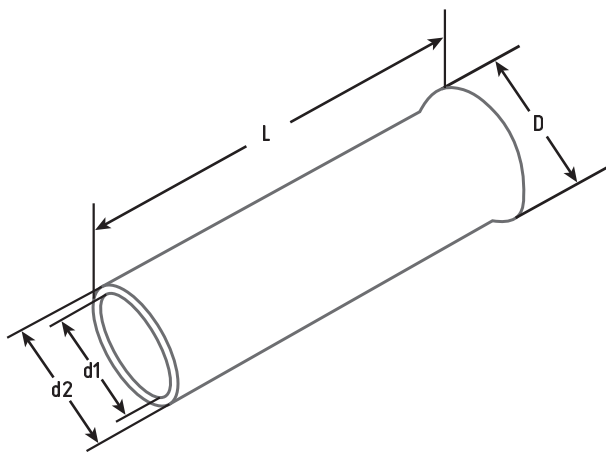

+ DIMENSIONS

CAT NO	SIZE (mm²)	DIMENSIONS (mm)			
		D1	d2	D	L
UCEF 510	0.50	1.0	1.3	2.1	10
UCEF 7510	0.75	1.2	1.5	2.3	10
UCEF 110	1.00	1.4	1.7	2.5	10
UCEF 1510	1.50	1.7	2	2.8	10
UCEF 2512	2.50	2.2	2.5	3.4	12
UCEF 412	4.0	2.8	3.2	4.0	12
UCEF 618	6.0	3.5	3.9	4.7	18
UCEF 1018	10.0	4.5	4.9	5.8	18
UCEF 1618	16.0	5.8	6.2	7.5	18
UCEF 25018	25.0	7.3	7.7	9.5	18
UCEF 35018	35.0	8.3	8.7	11.0	18
UCEF 50025	50.0	10.3	11.0	12.9	25
UCEF 70025	70.0	13.4	14.4	15.4	25
UCEF 95032	95.0	14.5	15.6	16.7	32

+ RELATED PRODUCTS

CRIMPING TOOLS

▶ PAGE 57