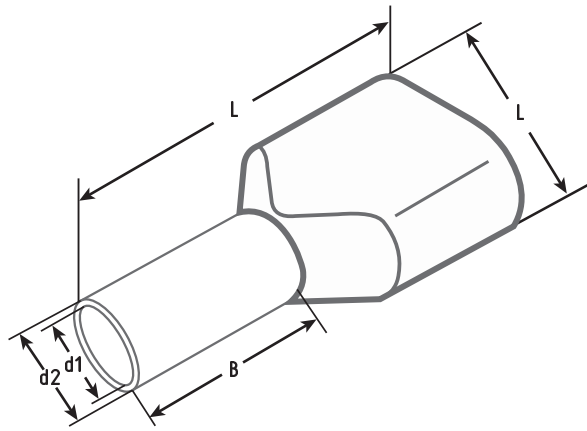

CAT NO	SIZE (mm²)	DIMENSIONS (mm)						COLOUR			
		d	D	L	B	t	T	FRENCH	GERMAN		
TCEF508_*	2x 0.5	1.5	2.5/4.7	15.00	8.00	0.15	0.25	White		Orange	
TCEF7508_*	2x 0.75	1.8	2.8/5.0	15.00	8.00	0.15	0.25	Grey		White	
TCEF7510F	2x 0.75	1.8	2.8/5.0	17.00	10.00	0.15	0.25	Grey		-	
TCEF108_*	2x 1.0	2.05	3.4/5.4	15.00	8.00	0.15	0.30	Red		Yellow	
TCEF110F	2x 1.0	2.05	3.4/5.4	17.00	10.00	0.15	0.30	Red		-	
TCEF1508_*	2x 1.5	2.3	3.6/6.6	16.00	8.00	0.15	0.30	Black		Red	
TCEF1512F	2x 1.5	2.3	3.6/6.6	20.00	12.00	0.15	0.30	Black		-	
TCEF2510_*	2x 2.5	2.8	4.2/7.8	18.50	10.00	0.20	0.30	Blue		Blue	
TCEF2513F	2x 2.5	2.8	4.2/7.8	21.50	13.00	0.20	0.30	Blue		-	
TCEF412_*	2x 4	3.7	4.9/8.8	23.00	12.00	0.20	0.40	Grey		Grey	
TCEF614_*	2x 6	4.8	6.9/10.0	26.00	14.00	0.20	0.40	Yellow		Black	
TCEF1014_*	2x 10	6.4	7.6/12.8	26.50	14.00	0.20	0.50	Red		Ivory	
TCEF1614_*	2x 16	8.3	9.6/18.6	31.50	14.00	0.30	0.50	Blue		Green	

* When ordering add suffix „F“ for French and „G“ for German standard.