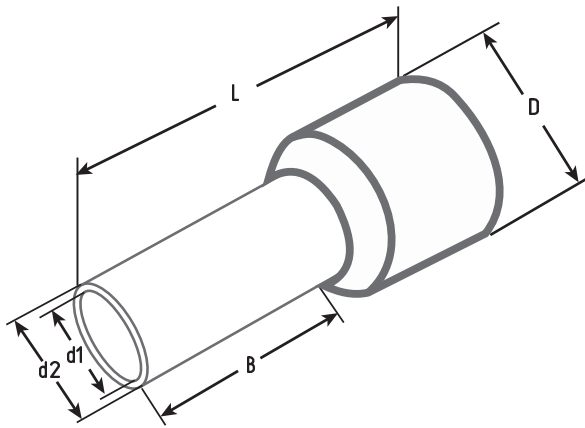

CAT NO	SIZE (mm²)	DIMENSIONS (mm)					COLOUR	
		L	B	d1	d2	D	FRENCH	GERMAN
CEF7512_*	0.75	18	2	1.35	1.20	2.8	Blue	White
CEF112_*	1.0	18	12	1.55	1.40	3.0	Red	Yellow
CEF1518_*	1.5	18	18	1.85	1.70	3.5	Black	Red
CEF2518_*	2.5	24	1	2.35	2.20	4.2	Grey	Blue
CEF418_*	4	26	8	3.00	2.80	4.8	Orange	Grey
CEF618_*	6	26	18	3.70	3.50	6.3	Green	Black
CEF1018_*	10	28	18	4.70	4.50	7.6	Brown	Ivory
CEF1618_*	16	35	18	6.00	5.80	8.8	Ivory	Green
CEF25022_*	25	35	22	7.50	7.30	11.2	Black	Brown
CEF35025_*	35	39	25	8.50	8.30	13.0	Red	Beige
CEF50025F	50	42	25	10.30	11.0	16.0	Blue	-

* When ordering add suffix „F“ for French and „G“ for German standard.