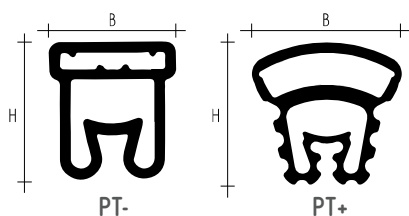

▶ PATRZ STRONA 101

PP+

▶ PATRZ STRONA 104

+ APLIKACJA

PT-20030K

+ WYMIARY

TYP	DŁUGOŚĆ (mm)	SZEROKOŚĆ (B mm)	WYSOKOŚĆ (H mm)
PT-02	15/21/30	6.5	5.5
PT-10	15/21/30	6.5	7.0
PT-20	15/21/30	9.5	9.5
PT-30	15/21/30	9.5	15.0
PT+02	15/21/30	5.0	5.0
PT+10	15/21/30	5.0	7.0
PT+20	15/21/30	6.0	10.0
PT+30	15/21/30	10.0	19.0

+ WIELKOŚCI I OPAKOWANIA

TYP	NA PRZEWODY	DŁUGOŚĆ	ETYKIETA	OPAKOWANIE		
PT-02	~1.3 - 3.0 mm ~0.25 - 1.5 mm ²	15 mm 21 mm 30 mm	PF-10015 PF-10021 PF-10015 x 2		paczka 200 szt.	karton 500 szt.
PT-10	~2.5 - 5.0 mm ~1.5 - 4.0 mm ²	15 mm 21 mm 30 mm	PF-10015 PF-10021 PF-10015 x 2		paczka 200 szt.	karton 500 szt.
PT-20	~4.0 - 10.0 mm ~2.5 - 16.0 mm ²	15 mm 21 mm 30 mm	PF-10015 PF-10021 PF-10015 x 2		paczka 100 szt.	karton 200 szt.
PT-30	~8.0 - 16.0 mm ~16.0 - 75.0 mm ²	15 mm 21 mm 30 mm	PF-10015 PF-10021 PF-10015 x 2		paczka 50 szt.	karton 200 szt.
PT+02	~1.3 - 3.0 mm ~0.25 - 1.5 mm ²	15 mm 21 mm 30 mm	PFC042 / PP+046		paczka 200 szt.	karton 500 szt.
PT+10	~2.5 - 5.0 mm ~1.5 - 4.0 mm ²	15 mm 21 mm 30 mm	PFC042 / PP+046		paczka 200 szt.	karton 500 szt.
PT+20	~4.0 - 10.0 mm ~2.5 - 16.0 mm ²	15 mm 21 mm 30 mm	PFC042 / PP+046		paczka 100 szt.	karton 200 szt.
PT+30	~8.0 - 16.0 mm ~16.0 - 75.0 mm ²	15 mm 21 mm 30 mm	PFC042 / PP+046		paczka 50 szt.	karton 200 szt.