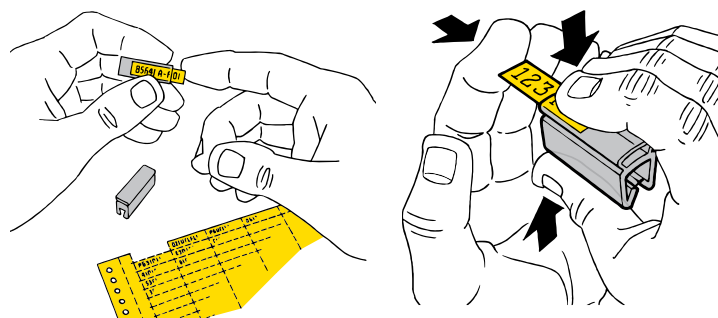

partex.pl

+ INFORMACJE

- + Przezroczysty oznacznik o profilu zamkniętym z kieszenią na etykietę PF, PFC lub profil PP+.
- + Specjalnie zaprojektowana kieszeń zabezpiecza etykietę przed uszkodzeniem i utrzymuje ją w odpowiedniej pozycji.
- + Instalacja etykiety PF, PFC lub PP+ może nastąpić zarówno przed jak i po nalożeniu oznacznika – niezależnie od tego czy przewód został już podłączony czy nie.
- + Cztery rozmiary z tymi samymi kieszeniami pokrywają większość średnic przewodów.
- + Pozwalają na zredukowanie stanów magazynowych i obniżają koszty znakowania.
- + Dostępny w wersji bezhalogenowej (PTZ).

+ WŁAŚCIWOŚCI

Temperatura pracy
-30°C do +60°C

Standardowy kolor
przezroczysty

Materiał
PVC niepalne, samogasnące zgodnie z UL94-V0

+ PRODUKTY POWIĄZANE

PF

▶ PATRZ STRONA 100

PFC

▶ PATRZ STRONA 101

PP+

▶ PATRZ STRONA 104

+ APLIKACJA

PT-20030K

+ WYMIARY

TYP	DŁUGOŚĆ (mm)	SZEROKOŚĆ (B mm)	WYSOKOŚĆ (H mm)
PT-02	15/21/30	6.5	5.5
PT-10	15/21/30	6.5	7.0
PT-20	15/21/30	9.5	9.5
PT-30	15/21/30	9.5	15.0
PT+02	15/21/30	5.0	5.0
PT+10	15/21/30	5.0	7.0
PT+20	15/21/30	6.0	10.0
PT+30	15/21/30	10.0	19.0