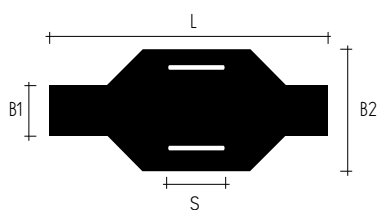

+ СВОЙСТВА

Рабочая температур а
-30°C до +60°C

Материал
негорючий ПВХ, самозатухающий в соответствии с UL94-VO

Стандартный цвет
прозрачный

+ РАЗМЕР И УПАКОВКА

ТИП	ДЛИНА (L мм)	ШИРИНА (B1 мм)	ШИРИНА ОТВЕРСТИЙ (S мм)	УПАКОВКИ
PTM 10/23	23	6.0	5.0	500 шт.
PTM 10/30	30	6.0	5.0	500 шт.
PTM 20/20	20	11.0	5.0	500 шт.